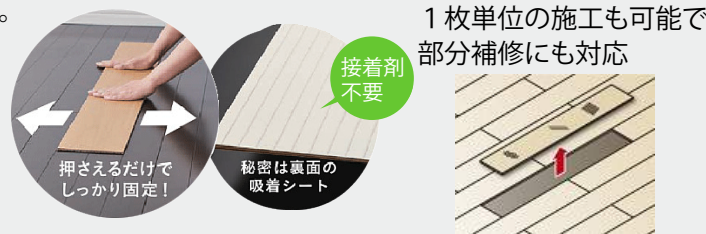

厚みわずか1.5mmのフローリングを専用の両面テープで貼るだけの簡単施工。サッシ枠に突き付けても段差ができにくく、ドア下の隙間にもそのまま貼る事が可能です。

6mmリフォームフロアA ※WAT技術対応

厚みを6mmにすることで傷や汚れに強く車いすの使用も可能です。一般的なフローリング同様、ビス留めでの施工となるため、剥がれてくる心配もありません。

? WAT技術とは? WAT ※Panasonic独自の技術です。

特殊な熱処理を施すことで、木そのものの色を変化させているため日光による色の変化がしにくくなります。また、天然木の表現力を損なわない微着色塗装を採用することで床材表面からの着色を極力抑え、天然木が持つ豊かな「照り」を表現しています。

■大建工業 吸着フローリング

既存のフローリングの上に敷いて押さえるだけの簡単施工。接着剤や釘を使わないので、剥がしたあとも残りません。

ワックス不要

凹み傷に強い

すり傷に強い

1枚単位の施工も可能で部分補修にも対応

接着剤不要

押さえるだけでしっかり固定!

秘密は裏面の吸着シート

床を張り変えると部屋の雰囲気ガラッと変わることが出来ます!
また、階段用の上貼り部材もあるので、架け替えることなくきれいな階段に甦らせることが可能です!

施工現場紹介

篠崎第三小学校改築(建替)工事の校舎が完成しました。

工事概要