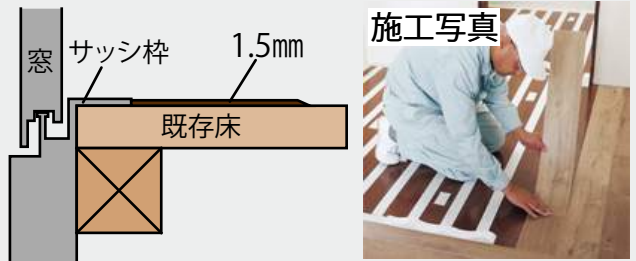

ホームページで、かたつむり通信のバックナンバーを公開中♪ →

スイコウ

検索

特集：上貼りフローリング

今回は、上貼り施工できるフローリングをご紹介します。

既存のフローリングを撤去せず、そのまま上から貼れる床材です。

■Panasonic

1.5mmWPBリフォームフロア

厚みわずか1.5mmのフローリングを専用の両面テープで貼るだけの簡単施工。サッシ枠に突き付けても段差ができにくく、ドア下の隙間にもそのまま貼る事が可能です。

6mmリフォームフロアA ※WAT技術対応

厚みを6mmにすることで傷や汚れに強く車いすの使用も可能です。一般的なフローリング同様、ビス留めでの施工となるため、剥がれてくる心配もありません。

? WAT技術とは? WAT ※Panasonic独自の技術です。